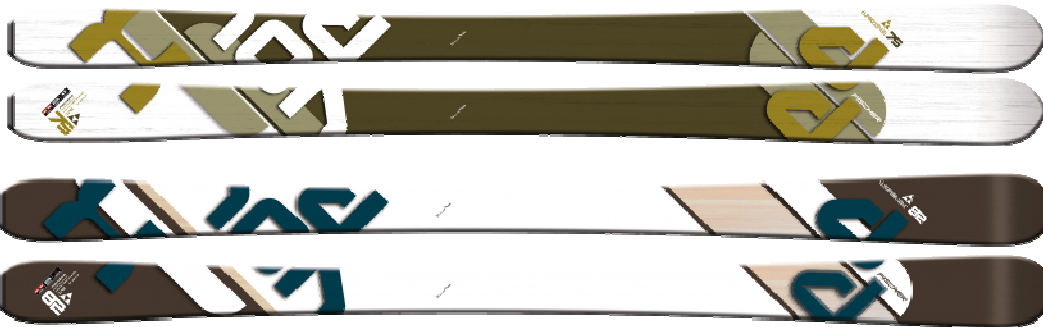

Fischer Tour X-pression Für mehr Drehfreudigkeit und spielerisches Fahrvergnügen sorgt die neueste Tourenskigeometrie. Bruchsicher und stabil dank Sidewall Konstruktion, Wood Core für besonders lebendiges Fahrverhalten. Nur 1330 g/170 cm Gewicht. Mit Tube Tech und Tour ROCKER Technologie.

Set inkl. Fritschi Experience nur 469,--

Set inkl. Fritschi Eagle 529,--

Fischer Tour X-superlight

Wenn sich extrem geringes Gewicht (1270 g) und tolle Fahreigenschaften miteinander verbinden, liegt das an der Sandwich Sidewall, die zusätzlich mit Paulownia Leichtholz kombiniert wurde. Gemeinsam mit der Tour ROCKER Technologie ergibt das eine unschlagbare Kombination, die selbst unter härtesten Schneebedingungen kraftsparend zu fahren ist.

Set inkl. Fritschi Experience nur 559,--

Set inkl. Fritschi Eagle 619,--